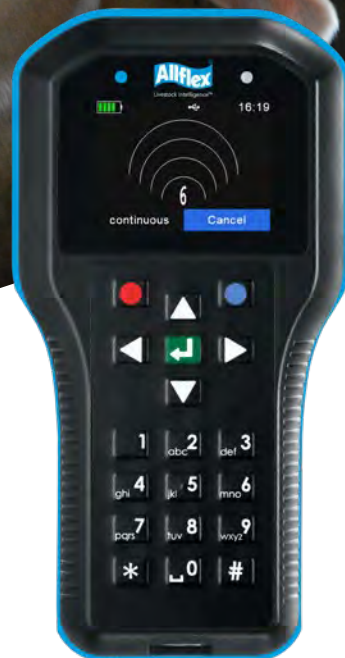

Allflex Livestock Intelligence

Antenne AEA675 pour lecteurs APR450 et APR600

L'antenne AEA675 est une solution simple pour étendre la portée de lecture de l'APR450 et de l'APR600. Elle se relie facilement via un connecteur qui se visse à l'avant du lecteur. Grâce à son câble de 1m20 et son extension de 75 cm vous pourrez ainsi très facilement lire une boucle lorsque l'animal est éloigné. Cela vous permet d'avoir un lecteur 2 en 1 : à la fois lecteur de poche et à la fois lecteur bâton.

Antenne AEA675

Spécifications techniques

Longueur de la canne	0,75 m
Câble de connexion	1,20 m avec connecteur pour APR600
Poids	0,30 kg