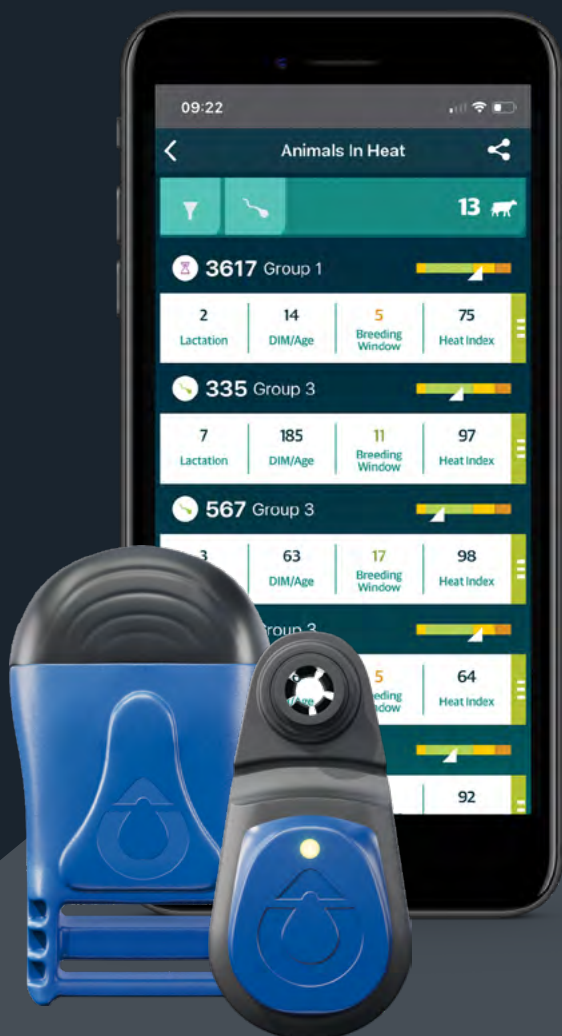

Des technologies utiles. Tout simplement.

Pionnier et leader du monitoring d'élevage, SenseHub développe des solutions toujours plus fiables et performantes.

Vous simplifier la vie, c'est notre métier.

Une solution performante, flexible et simple d'utilisation

- ✓ **Choix du capteur** (collier ou boucle auriculaire lumineuse)
- ✓ Choix du niveau d'application, pour être **au plus près de vos attentes**
- ✓ Une application consultable sur tablette, smartphone et PC
- ✓ Lien avec les logiciels de gestion de troupeaux
- ✓ **Mises à jour régulières et gratuites**
- ✓ Prise en main simple
- ✓ Accompagnement et formations **personnalisés**
- ✓ Un SAV proche de vous