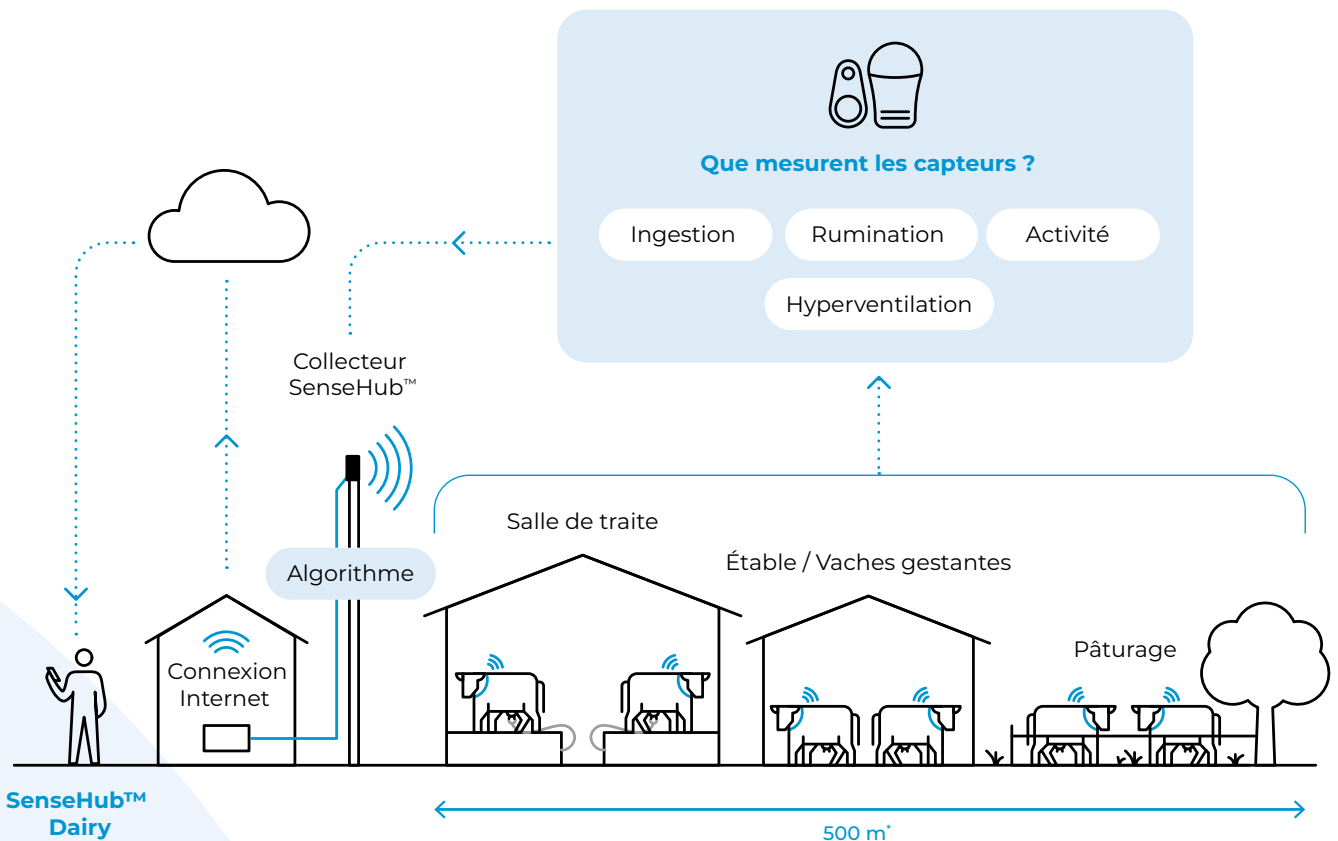

Pionnier et leader du monitoring d'élevage, SenseHub développe des solutions toujours plus fiables et performantes.

Vous simplifier la vie, c'est notre métier.

Une solution performante, flexible et simple d'utilisation

- ✓ **Choix du capteur** (collier ou boucle auriculaire lumineuse)
- ✓ Choix du niveau d'application, pour être **au plus près de vos attentes**
- ✓ Une application consultable sur tablette, smartphone et PC
- ✓ Lien avec les logiciels de gestion de troupeaux
- ✓ **Mises à jour régulières et gratuites**
- ✓ Prise en main simple
- ✓ Accompagnement et formations **personnalisés**
- ✓ Un SAV proche de vous

SenseHub™ en pratique

*Couverture signal : 500 m en fonction de l'état des lieux de l'élevage.

Avant chaque installation, notre équipe réalise un audit de la topographie de votre site pour vous assurer une connectivité optimale.

Connectés à l'essentiel.

Les capteurs et l'application SenseHub™ créent un lien permanent entre vous et chacun de vos animaux. Reproduction, santé, nutrition : vous obtenez les informations essentielles au bien-être de vos vaches. Elles sont bien, vous êtes serein.